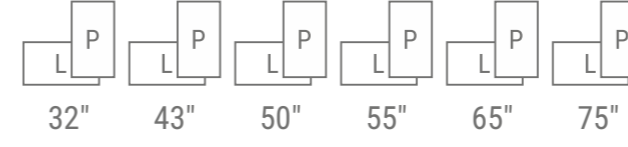

Z Serisi Monitör