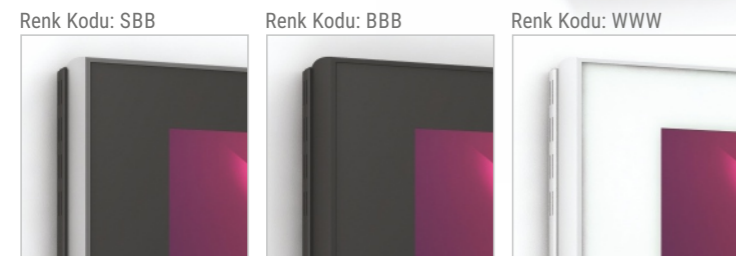

Öne Çıkan Özellikler

- Alüminyum Ön Kapak Çerçevesi
- Samsung Profesyonel Monitör
- MagicInfo İçerik Yönetim Yazılımı
- Güvenlikli Temperli Ön Cam Yüzey
- Duvara ya da Tavana Montaj İmkanı *
- Servis ve Bakım Önden Kolay Erişim

* Duvar tipi montaj aparatı standart olarak sunulur.