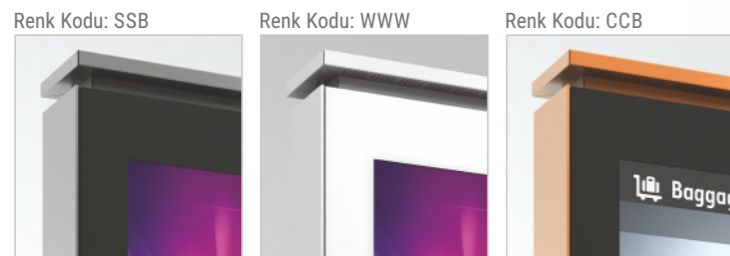

## X Serisi Çift Taraflı Totem

## Öne Çıkan Özellikler

- Çift Yönlü Totem
- Alüminyum Ana Şasi
- Samsung Profesyonel Monitör
- MagicInfo İçerik Yönetim Yazılımı
- Güvenlikli Temperli Ön Cam Yüzey
- Kabin İçinden Zemine Sabitleme İmkanı

P P P P P  
43" 50" 55" 65" 75"

Ürünün web sayfasını  
görmek için  
QR Kodu okutun

X Serisi Totem ile çift olarak konumlandırılmış monitörler dilermeniz senkronize dilermeniz ayrı ayrı içeriklerle çalışabilir. Samsung Profesyonel monitörlerle donatılmış bu üründe MagicInfo sayesinde uzaktan yayın yapabilir ve cihazınızı kontrol edebilirsiniz. Dilermeniz dokunmatik opsiyonu ile ürünü dikey bir kiosk olarak kullanabilirsiniz. Asimetrik kapak tasarımı, özel renk seçenekleri ve teknolojik özellikleri ile bir çok alanda ve projede tercih edilebilir.